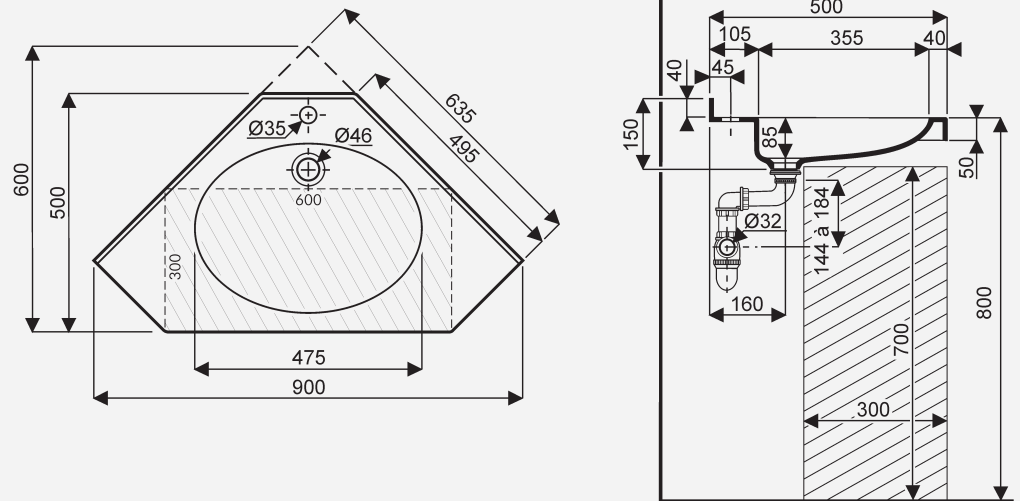

PLAN VASQUE SOPP

1. Image Produit

2. Descriptif Produit

Vasque blanche série SOPP en angle et PMR. Conçue pour espaces bains en Solid Surface V-korr coloris blanc uni.

3. Caractéristiques

Element à fixer au mur (en angle). Faces extérieurs finis.

Conforme aux normes PMR

4. Dimensions

Pour une étude personnalisée, veuillez contacter notre service projet.

istone.

Vaujalat, 43140 La Séauve Sur Semène - FRANCE

www.istone.fr

info@istone.fr

+ 33 4 82 82 98 10