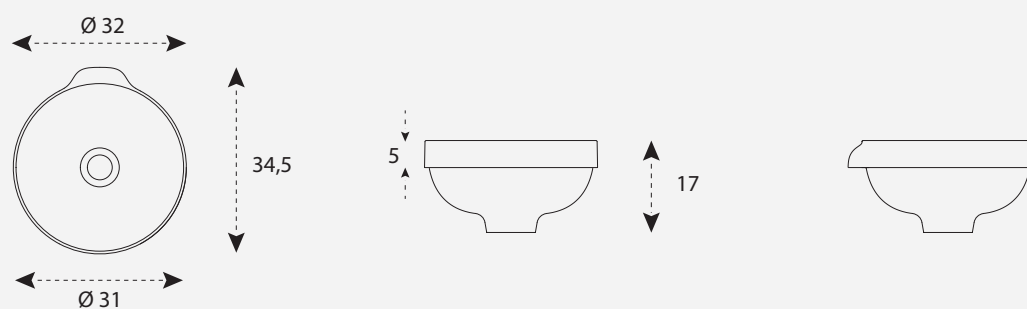

CIH-RO320

1. Image Produit

2. Descriptif Produit

Vasque blanche semi encastré dans le plan - Modèle CIH-RO320 dimensions Ø320 x 50 (345mm avec le trop plein) pour la salle de bains. Conçu en Solid Surface V-korr.

3. Caractéristiques

Pièce injectée à taille unique.

Element semi encastré.

Coloris blanc uni uniquement.

Finition aspect satiné.

Ecoulement total.

Livré AVEC le trop plein.

4. Dimensions