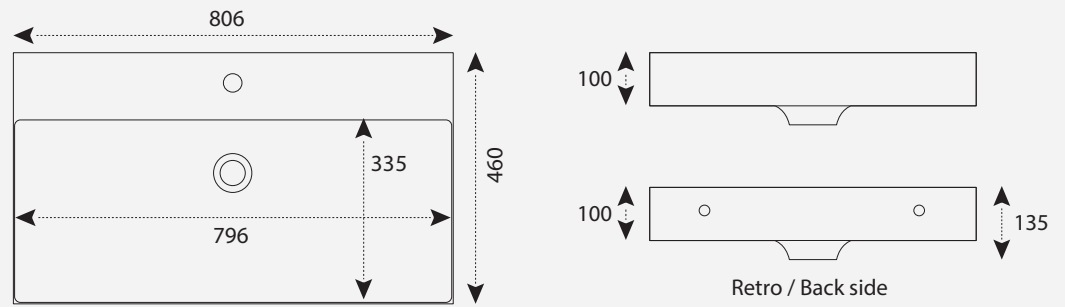

VASQUE FADAR-805-460

1. Image Produit

2. Descriptif Produit

Vasque blanche série FADAR multi-format à poser sur plan ou fixer au mur. Conçue pour espaces bains en Solid Surface V-korr coloris blanc uni.

3. Caractéristiques

Ecoulement total.

Livré AVEC le trop plein.

Longueurs disponibles en mm : 600, 700, 800, 900, 1000 et 1200.

4. Dimensions

Pour une étude personnalisée, veuillez contacter notre service projet.

istone.

Vaujalat, 43140 La Séauve Sur Semène - FRANCE