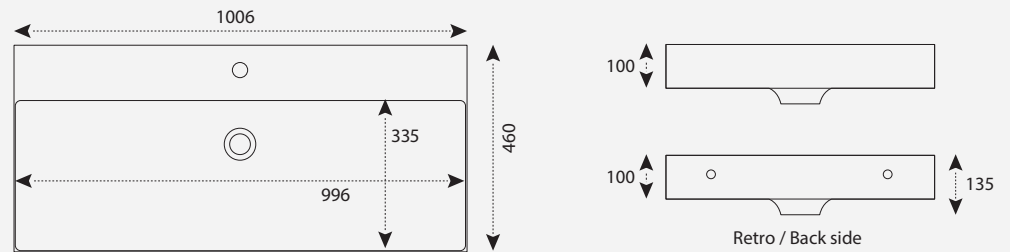

VASQUE FADAR-1005-460

1. Image Produit

2. Descriptif Produit

Vasque blanche série FADAR multi-format à poser sur plan ou fixer au mur. Conçue pour espaces bains en Solid Surface V-korr coloris blanc uni.

Livré AVEC le trop plein.

Surface sans joint perceptible et non poreuse pour un entretien facile.

Longueurs disponibles en mm : 600, 700, 800, 900, 1000 et 1200.

4. Dimensions

Pour une étude personnalisée, veuillez contacter notre service projet.