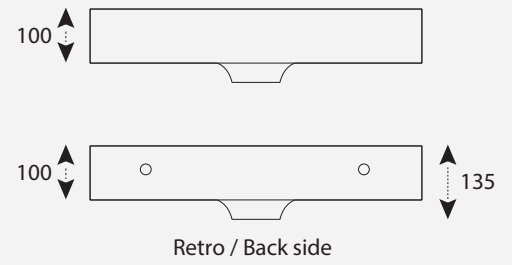

Coloris blanc uni ou selon RAL avec "NOW Technology".

Ecoulement total.

Livré AVEC le trop plein.

Longueurs disponibles en mm : 600, 700, 800, 900, 1000 et 1200.

#### 4. Dimensions

Pour une étude personnalisée, veuillez contacter notre service projet.

**istone.**

Vaujalat, 43140 La Séauve Sur Semène - FRANCE

[www.istone.fr](http://www.istone.fr)

[info@istone.fr](mailto:info@istone.fr)