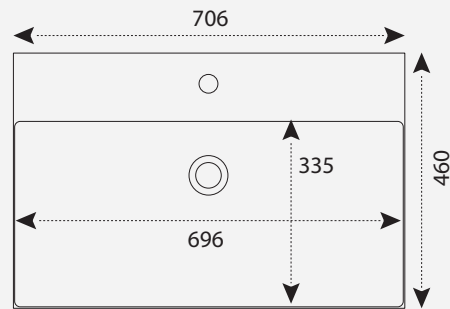

Coloris blanc uni ou selon RAL avec "NOW Technology".

Ecoulement total.

Livré AVEC le trop plein.

Longueurs disponibles en mm : 600, 700, 800, 900, 1000 et 1200.

#### 4. Dimensions

Pour une étude personnalisée, veuillez contacter notre service projet.

**istone.**

Vaujalat, 43140 La Séauve Sur Semène - FRANCE

[www.istone.fr](http://www.istone.fr)

[info@istone.fr](mailto:info@istone.fr)