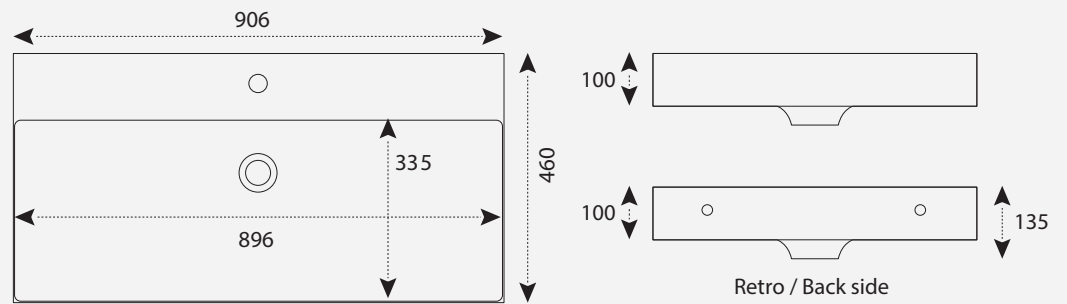

VASQUE FADAR-905-460

1. Image Produit

2. Descriptif Produit

Vasque blanche série FADAR multi-format à poser sur plan ou fixer au mur. Conçue pour espaces bains en Solid Surface V-korr coloris blanc uni.

3. Caractéristiques

Element à poser sur plan ou fixer au mur. Faces extérieurs finis.

Coloris blanc uni ou selon RAL avec "NOW Technology".

Garantie de 5 ans.

Ecoulement total.

Produit avec des machines de haute précision.

Livré AVEC le trop plein.

Surface sans joint perceptible et non poreuse pour un entretien facile.

Longueurs disponibles en mm : 600, 700, 800, 900, 1000 et 1200.

4. Dimensions

Pour une étude personnalisée, veuillez contacter notre service projet.