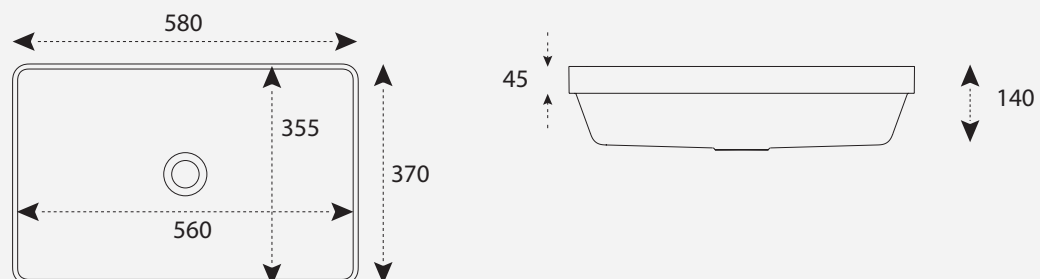

VASQUE MIMOSA-RE580

1.

Image Produit

2.

Descriptif Produit

Vasque blanche multi format à poser sur plan ou semi encastré - MIMOSA-RE580 pour la salle de bains. Conçu en Solid Surface V-korr.

3.

Caractéristiques

4. Dimensions

Pour une étude personnalisée, veuillez contacter notre service projet.

istone.

Vaujalat, 43140 La Séauve Sur Semène - FRANCE

www.istone.fr

info@istone.fr

+ 33 4 82 82 98 10