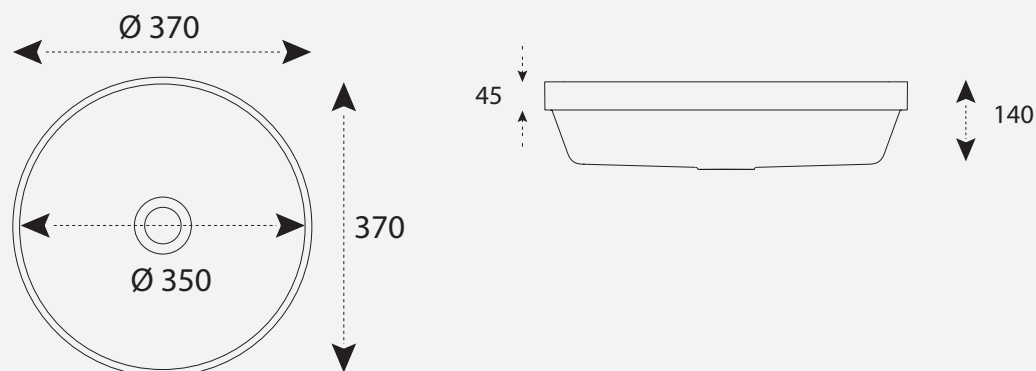

VASQUE MIMOSA-RO370

1. Image Produit

2. Descriptif Produit

Vasque blanche multi format à poser sur plan ou semi encastré - MIMOSA-RO370 pour la salle de bains. Conçu en Solid Surface V-korr.

3. Caractéristiques

4. Dimensions

Pour une étude personnalisée, veuillez contacter notre service projet.

istone.

Vaujalat, 43140 La Séauve Sur Semène - FRANCE

www.istone.fr

info@istone.fr

+ 33 4 82 82 98 10