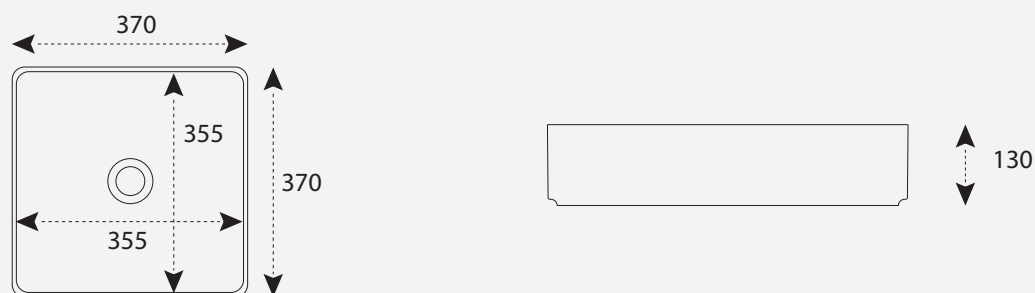

4.

Dimensions

Pour une étude personnalisée, veuillez contacter notre service projet.

istone.

Vaujalat, 43140 La Séauve Sur Semène - FRANCE

www.istone.fr

info@istone.fr

+ 33 4 82 82 98 10