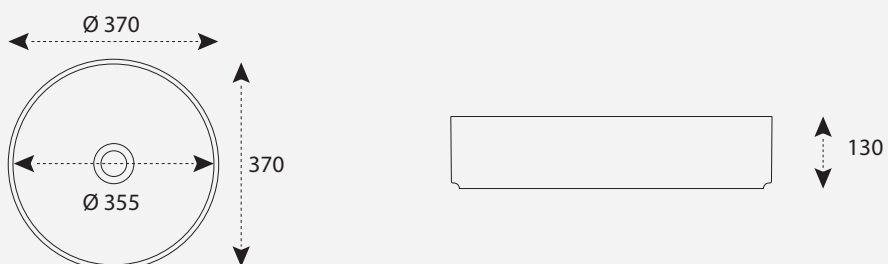

Vasque blanche MIMOS RO370

1. Image Produit

2. Descriptif Produit

Vasque blanche multi format à poser sur plan ou semi encastré - MIMOS-RO370 pour la salle de bains. Conçu en Solid Surface V-korr.

3. Caractéristiques

Installation rapide et facile.

4. Dimensions

Pour une étude personnalisée, veuillez contacter notre service projet.

istone.

Vaujalat, 43140 La Séauve Sur Semène - FRANCE

www.istone.fr

info@istone.fr

+ 33 4 82 82 98 10