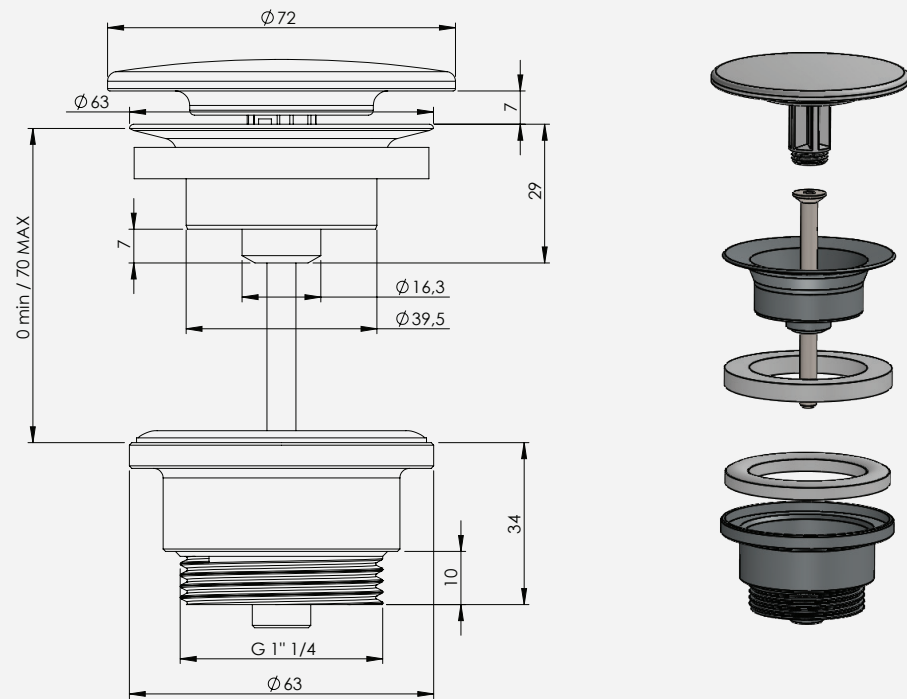

4. Dimensions

Pour une étude personnalisée, veuillez contacter notre service projet.

istone.

Vaujalat, 43140 La Séauve Sur Semène - FRANCE

www.istone.fr

info@istone.fr

+ 33 4 82 82 98 10