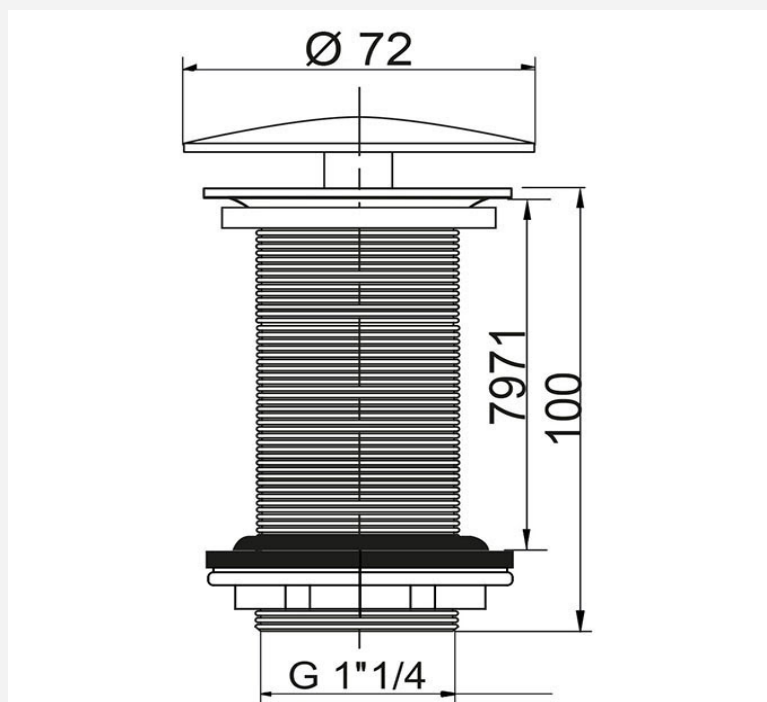

## 2. Descriptif Produit

Bonde à clapet recouvrant en laiton chromé à écoulement libre sans lanterne. Hauteur 100mm. Serrage mini 9 mm -maxi 75 mm

Matériaux de qualité supérieure : fabriqué en acier inoxydable et laiton.

Installation Facile: en raison de la structure simple et pratique.

Polyvalent : s'adapte à la plupart des éviers entre 41 et 53 mm de diamètre.

4.  
Dimensions

Pour une étude personnalisée, veuillez contacter notre service projet.

**istone.**

Vaujalat, 43140 La Séauve Sur Semène - FRANCE

[www.istone.fr](http://www.istone.fr)

[info@istone.fr](mailto:info@istone.fr)