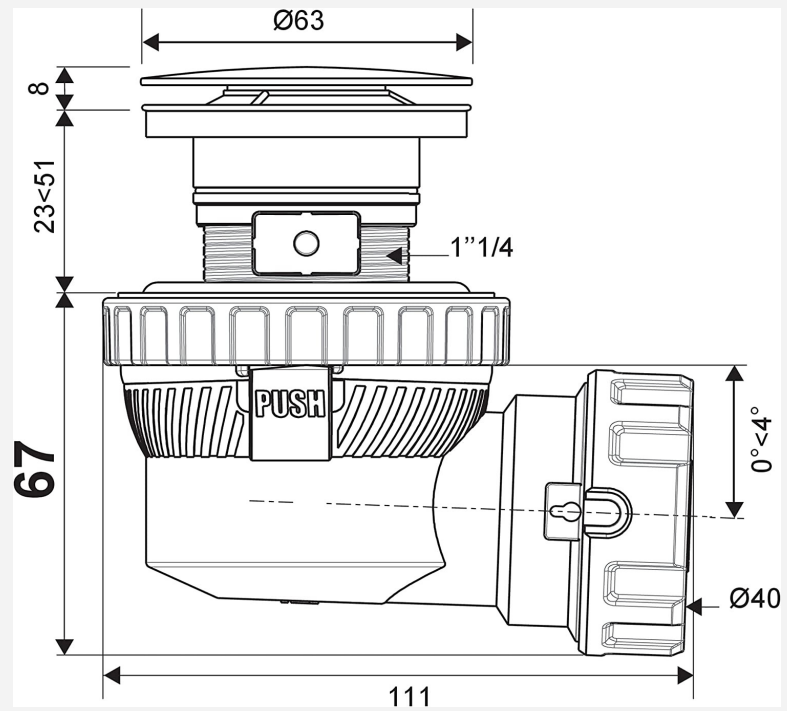

MICROS

1. Image Produit

2. Descriptif Produit

ULTRA COMPACT avec un encombrement sous lavabo de 6,7 cm seulement. Montage rapide - Fermeture clic clac. Clapet et bonde laiton chromé.

3. Caractéristiques

Ultra compact : ensemble bonde + siphon 67mm sous le lavabo.

4.
Dimensions

Pour une étude personnalisée, veuillez contacter notre service projet.

istone.

Vaujalat, 43140 La Séauve Sur Semène - FRANCE

www.istone.fr

info@istone.fr

+ 33 4 82 82 98 10