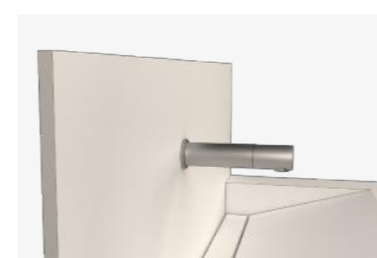

-  Hygiénique : Surface sans joint perceptible et non poreuse pour un entretien facile.
-  Personnalisable : De nombreuses options pour composer votre plan vasque unique (couleurs, supports, crédences, finitions...).
-  Respecte la norme PMR en vigueur pour les espaces ERP.
-  Sur mesure: Chaque plan vasque est fabriqué aux dimensions de votre environnement.
-  Résistant. Produit avec des panneaux massifs de 12mm d'épaisseur pour une meilleure tenue et durée dans le temps.
-  Vidange totale : Le plan vasque est conçu avec des pentes pour que l'eau ne stagne pas sur la surface.
-  Conçu avec des machines à commande numérique, les dimensions sont précises au mm.

Choix de la vasque

VR450
Vasque rectangulaire.
Intérieur: 450x350x90mm

VO390
Vasque ovale.
Intérieur: 390x325x90mm

VRO360
Vasque ronde.
Intérieur: Ø360mm x 80mm.

JB420
Cache caniveau amovible pour entretien.
Intérieur: 420x350x80mm

JT420
Evacuation par une fente de 9mm.
Intérieur: 420x350x80mm

Autres options

A configurer selon le type de mitigeur et le type de crédence.

PLAGE ARRIÈRE
Sans crédence.

PLAGE ARRIÈRE (P)
Avec crédence à poser.

PLAGE ARRIÈRE (C)
Avec crédence avec un congé (Rayon de 10mm pour faciliter le nettoyage).

SANS PLAGE (M)
Mitigeur mural sans accès. Seulement pour la gamme JT, JLT, JB et JLB.
Pronfondeur.
JT420, JLT420, JB420, JLB420 : 450mm