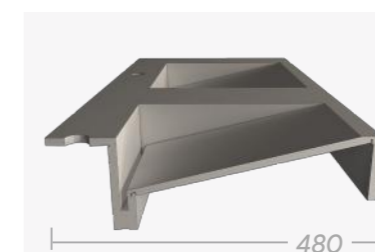

Le modèle EOS se compose d'un plan sans aucune limite de longueur et comporte des vasques individuelles sur mesure. Il est aussi ultra personnalisable et de nombreuses options viennent compléter ses capacités, telles que les crédences, les supports de vasque et les découpes pour poubelles et porte-serviettes.

Choix de la vasque

VR450
Vasque rectangulaire.
Intérieur: 450x350x90mm

VO390
Vasque ovale.
Intérieur: 390x325x90mm

VRO360
Vasque ronde.
Intérieur: Ø360mm x 80mm.

JB420
Cache caniveau amovible pour entretien.
Intérieur: 420x350x80mm

JT420
Evacuation par une fente de 9mm.
Intérieur: 420x350x80mm

Autres options

A configurer selon le type de mitigeur et le type de crédence.

PLAGE ARRIÈRE
Sans crédence.

PLAGE ARRIÈRE (P)
Avec crédence à poser.