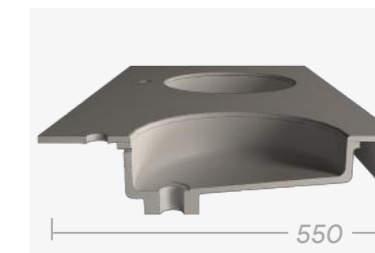

Le modèle EOS se compose d'un plan sans aucune limite de longueur et comporte des vasques individuelles sur mesure. Il est aussi ultra personnalisable et de nombreuses options viennent compléter ses capacités, telles que les crédences, les supports de vasque et les découpes pour poubelles et porte-serviettes.

-  Hygiénique : Surface sans joint perceptible et non poreuse pour un entretien facile.
-  Personnalisable : De nombreuses options pour composer votre plan vasque unique (couleurs, supports, crédences, finitions...).
-  Respecte la norme PMR en vigueur pour les espaces ERP.
-  Sur mesure: Chaque plan vasque est fabriqué aux dimensions de votre environnement.
-  Résistant. Produit avec des panneaux massifs de 12mm d'épaisseur pour une meilleure tenue et durée dans le temps.
-  Vidange totale : Le plan vasque est conçu avec des pentes pour que l'eau ne stagne pas sur la surface.
-  Conçu avec des machines à commande numérique, les dimensions sont précises au mm.

Choix de la vasque

VR450
Vasque rectangulaire.
Intérieur: 450x350x90mm

VO390
Vasque ovale.
Intérieur: 390x325x90mm

VRO360
Vasque ronde.
Intérieur: Ø360mm x 80mm.

JB420
Cache caniveau amovible pour entretien.
Intérieur: 420x350x80mm

JT420
Evacuation par une fente de 9mm.
Intérieur: 420x350x80mm

Autres options

A configurer selon le type de mitigeur et le type de crédence.

PLAGE ARRIÈRE
Sans crédence.

PLAGE ARRIÈRE (P)
Avec crédence à poser.