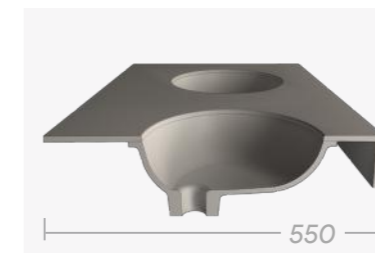

Plan vasque Eos

Plan vasque idéal pour les collectivités, espaces publics et professionnels, le modèle EOS se distingue par ses couleurs et formes variées et s'adapte à la décoration de vos sanitaires.

Le modèle EOS se compose d'un plan sans aucune limite de longueur et comporte des vasques individuelles sur mesure. Il est aussi ultra personnalisable et de nombreuses options viennent compléter ses capacités, telles que les crédences, les supports de vasque et les découpes pour poubelles et porte-serviettes.

-  Hygiénique : Surface sans joint perceptible et non poreuse pour un entretien facile.
-  Personnalisable : De nombreuses options pour composer votre plan vasque unique (couleurs, supports, crédences, finitions...).
-  Respecte la norme PMR en vigueur pour les espaces ERP.
-  Sur mesure: Chaque plan vasque est fabriqué aux dimensions de votre environnement.
-  Résistant. Produit avec des panneaux massifs de 12mm d'épaisseur pour une meilleure tenue et durée dans le temps.
-  Vidange totale : Le plan vasque est conçu avec des pentes pour que l'eau ne stagne pas sur la surface.
-  Conçu avec des machines à commande numérique, les dimensions sont précises au mm.

Choix de la vasque

VR450
Vasque rectangulaire.
Intérieur: 450x350x90mm

VO390
Vasque ovale.
Intérieur: 390x325x90mm

VRO360
Vasque ronde.
Intérieur: Ø360mm x 80mm.

JB420
Cache caniveau amovible pour entretien.
Intérieur: 420x350x80mm