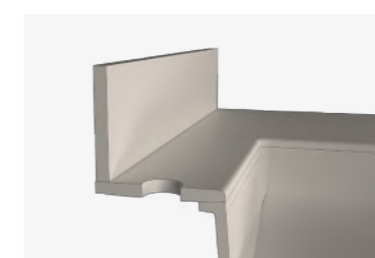

Le modèle EOS se compose d'un plan sans aucune limite de longueur et comporte des vasques individuelles sur mesure. Il est aussi ultra personnalisable et de nombreuses options viennent compléter ses capacités, telles que les crédences, les supports de vasque et les découpes pour poubelles et porte-serviettes.

-  Hygiénique : Surface sans joint perceptible et non poreuse pour un entretien facile.
-  Personnalisable : De nombreuses options pour composer votre plan vasque unique (couleurs, supports, crédences, finitions...).
-  Respecte la norme PMR en vigueur pour les espaces ERP.
-  Sur mesure: Chaque plan vasque est fabriqué aux dimensions de votre environnement.
-  Résistant. Produit avec des panneaux massifs de 12mm d'épaisseur pour une meilleure tenue et durée dans le temps.
-  Vidange totale : Le plan vasque est conçu avec des pentes pour que l'eau ne stagne pas sur la surface.
-  Conçu avec des machines à commande numérique, les dimensions sont précises au mm.

Choix de la vasque

VR450
Vasque rectangulaire.
Intérieur: 450x350x90mm

VO390
Vasque ovale.
Intérieur: 390x325x90mm

VRO360
Vasque ronde.
Intérieur: Ø360mm x 80mm.

JB420
Cache caniveau amovible pour entretien.
Intérieur: 420x350x80mm

JT420
Evacuation par une fente de 9mm.
Intérieur: 420x350x80mm

Autres options

A configurer selon le type de mitigeur et le type de crédence.

PLAGE ARRIÈRE
Sans crédence.

PLAGE ARRIÈRE (P)
Avec crédence à poser.