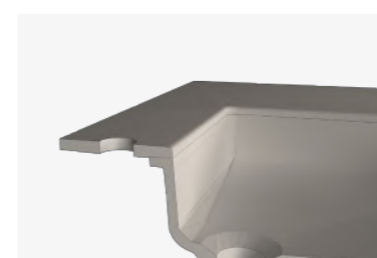

-  Hygiénique : Surface sans joint perceptible et non poreuse pour un entretien facile.
-  Personnalisable : De nombreuses options pour composer votre plan vasque unique (couleurs, supports, crédences, finitions...).
-  Respecte la norme PMR en vigueur pour les espaces ERP.
-  Sur mesure: Chaque plan vasque est fabriqué aux dimensions de votre environnement.
-  Résistant. Produit avec des panneaux massifs de 12mm d'épaisseur pour une meilleure tenue et durée dans le temps.
-  Vidange totale : Le plan vasque est conçu avec des pentes pour que l'eau ne stagne pas sur la surface.
-  Conçu avec des machines à commande numérique, les dimensions sont précises au mm.

Choix de la vasque

VR450
Vasque rectangulaire.
Intérieur: 450x350x90mm

VO390
Vasque ovale.
Intérieur: 390x325x90mm

VRO360
Vasque ronde.
Intérieur: Ø360mm x 80mm.

JB420
Cache caniveau amovible pour entretien.
Intérieur: 420x350x80mm

JT420
Evacuation par une fente de 9mm.
Intérieur: 420x350x80mm

Autres options

A configurer selon le type de mitigeur et le type de crédence.

PLAGE ARRIÈRE
Sans crédence.

PLAGE ARRIÈRE (P)
Avec crédence à poser.

PLAGE ARRIÈRE (C)
Avec crédence avec un congé (Rayon de 10mm pour faciliter le nettoyage).

SANS PLAGE (M)
Mitigeur mural sans accès. Seulement pour la gamme JT, JLT, JB et JLB.
Pronfondeur.
JT420, JLT420, JB420, JLB420 : 450mm