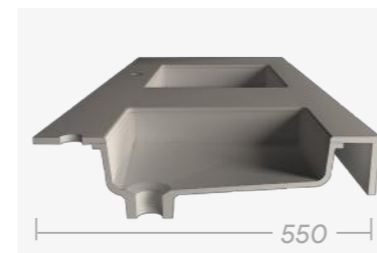

Plan vasque Eos

Plan vasque idéal pour les collectivités, espaces publics et professionnels, le modèle EOS se distingue par ses couleurs et formes variées et s'adapte à la décoration de vos sanitaires.

Le modèle EOS se compose d'un plan sans aucune limite de longueur et comporte des vasques individuelles sur mesure. Il est aussi ultra personnalisable et de nombreuses options viennent compléter ses capacités, telles que les crédences, les supports de vasque et les découpes pour poubelles et porte-serviettes.

-  Hygiénique : Surface sans joint perceptible et non poreuse pour un entretien facile.
-  Personnalisable : De nombreuses options pour composer votre plan vasque unique (couleurs, supports, crédences, finitions...).
-  Respecte la norme PMR en vigueur pour les espaces ERP.
-  Sur mesure: Chaque plan vasque est fabriqué aux dimensions de votre environnement.
-  Résistant. Produit avec des panneaux massifs de 12mm d'épaisseur pour une meilleure tenue et durée dans le temps.
-  Vidange totale : Le plan vasque est conçu avec des pentes pour que l'eau ne stagne pas sur la surface.
-  Conçu avec des machines à commande numérique, les dimensions sont précises au mm.

Choix de la vasque

VR450
Vasque rectangulaire.
Intérieur: 450x350x90mm

VO390
Vasque ovale.
Intérieur: 390x325x90mm

VRO360
Vasque ronde.
Intérieur: Ø360mm x 80mm.

JB420
Cache caniveau amovible pour entretien.
Intérieur: 420x350x80mm